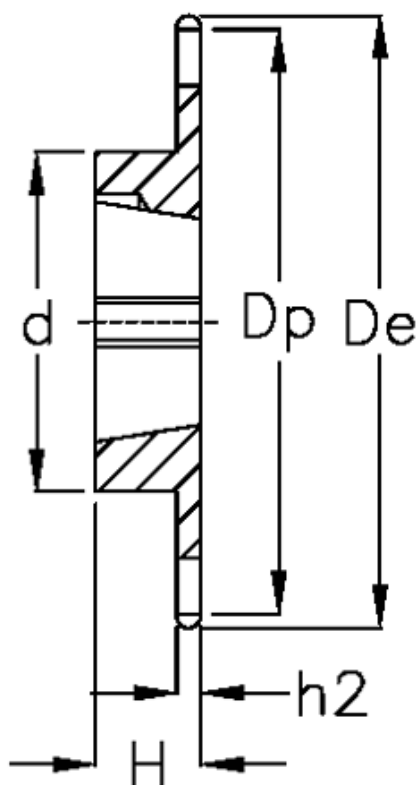

Varenummer: 616031005028
Beskrivelse: Bøsningshjul 08 B-1 Z=28 simplex
for bøsning 2012

Mål

Antal tænder	= 28
C	= 1.3
d	= 90
De	= 118
Dp	= 113.42
For bøsning	= 2012
For kædebetegnelse	= 08 B-1
For kæde størrelse	= 1/2" x 5/16"

H	= 32
h1	= 7.2
Materiale	= Stål